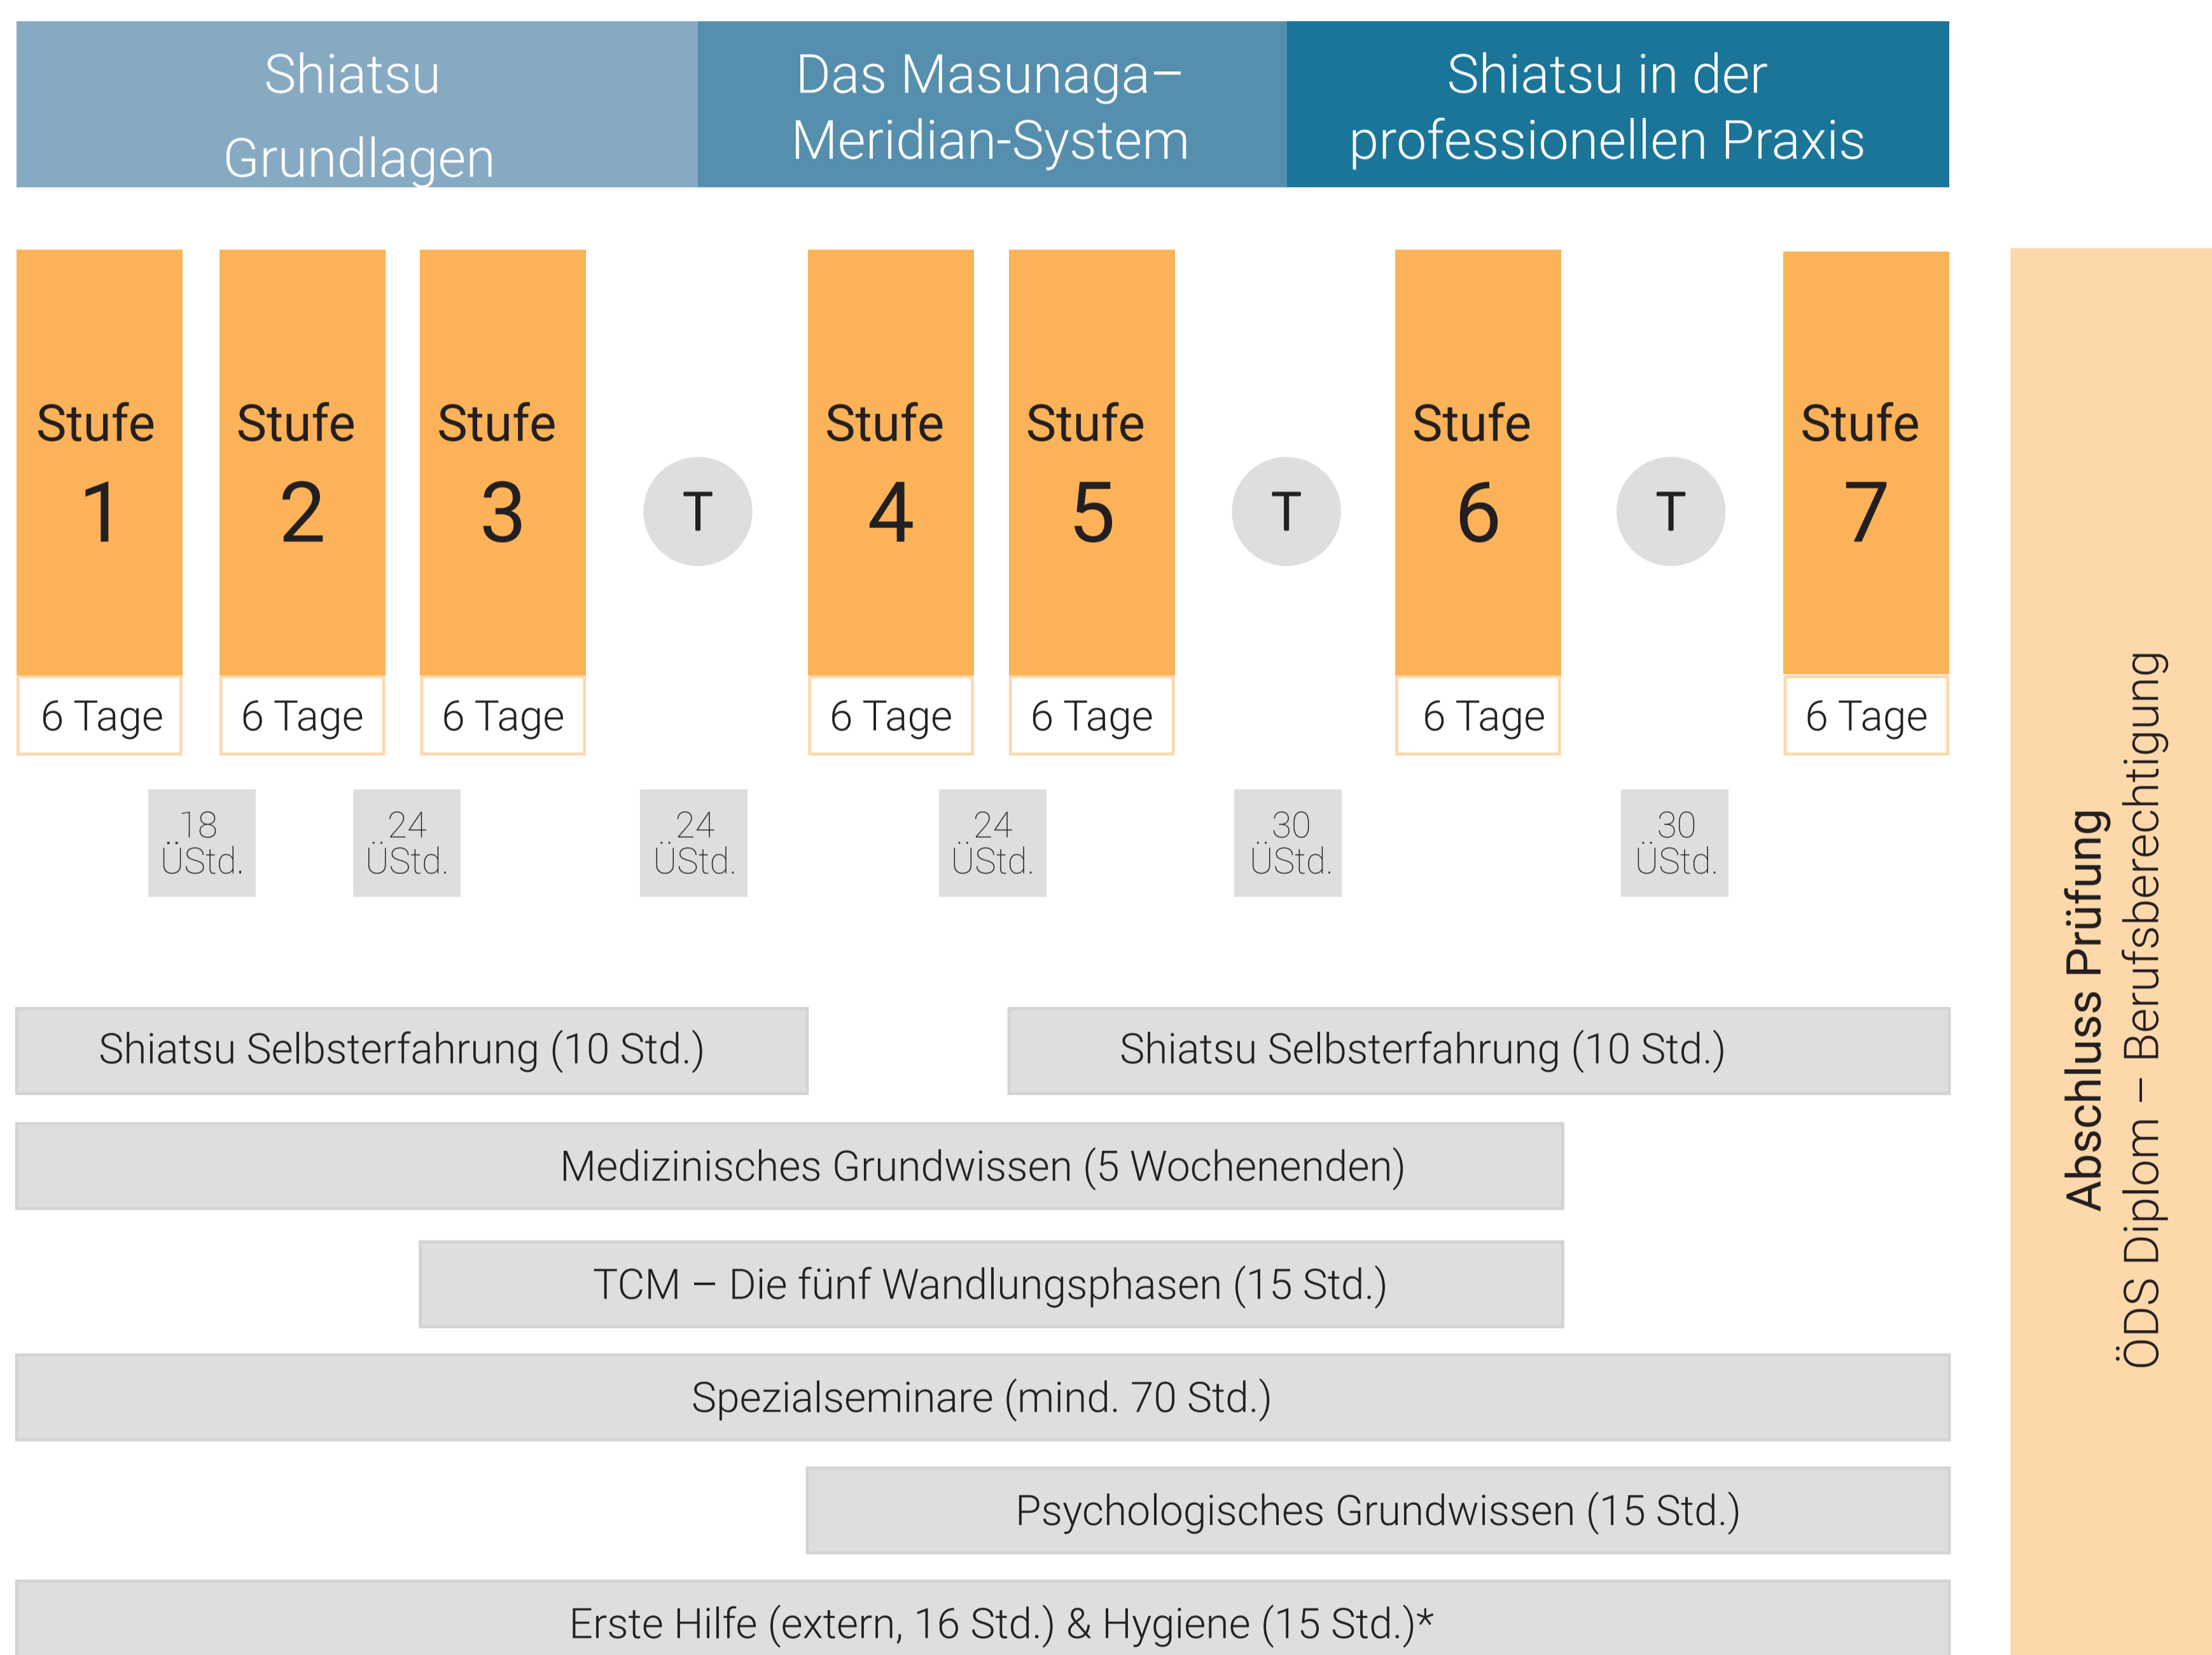

Der Ausbildungsweg im Überblick

T Tutorium 18 ÜStd. Mindestanzahl an Übungsstunden für die nächste Stufe

*Erste Hilfe- und Hygiene-Kurse dürfen zum Abschluss der Ausbildung nicht länger als 5 Jahre zurückliegen.